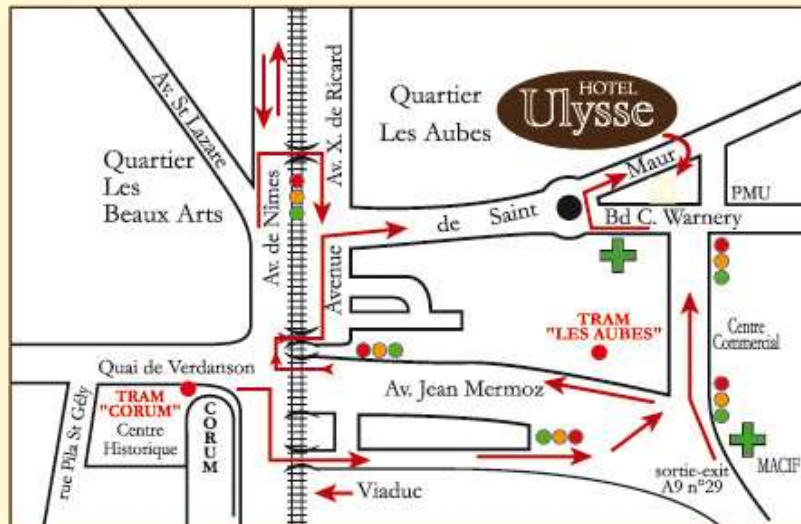

Situé au cœur de Montpellier, à seulement 5 minutes à pied du Centre des Congrès (le Corum), de la Place de la Comédie, du Centre Historique et des restaurants. Cet hôtel de charme vous accueille au calme, avec sa terrasse et ses jardins.

28

PDJ
BUFFET

PRIVE
souterrain

Corum
Les Aubes

De l'Autoroute A9 : Sortie 29, suivre Montpellier Centre, puis direction Centre Historique. Sur Av. Jean Mermoz au 2ème feu à droite puis suivre indications.