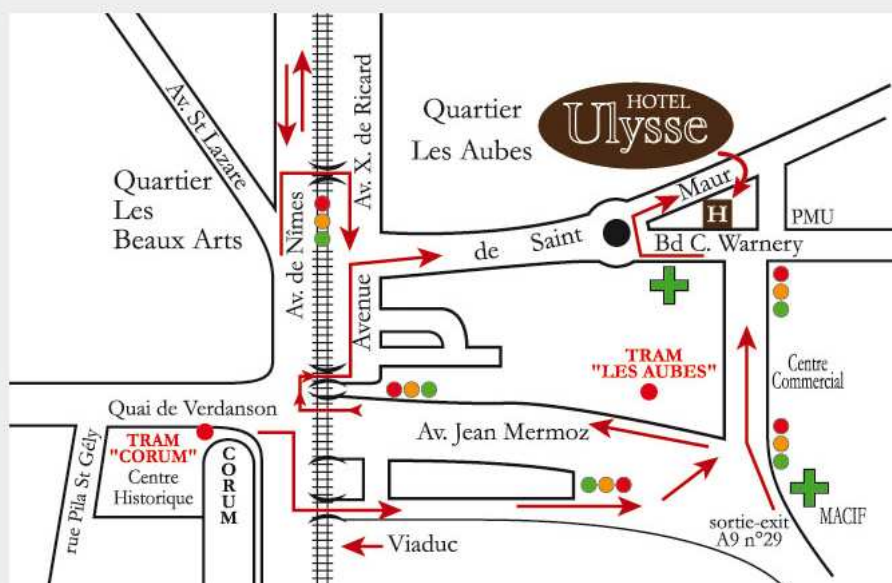

Situé au cœur de Montpellier, à seulement 5 minutes à pied du Centre des Congrès (le Corum), de la Place de la Comédie, du Centre Historique et des restaurants. Cet hôtel de charme vous accueille au calme, avec sa terrasse et ses jardins.

28

PDJ
BUFFET

PRIVE
souterrain

Corum
Les Aubes

De l'Autoroute A9 : Sortie 29, suivre Montpellier Centre, puis direction Centre Historique. Sur Av. Jean Mermoz au 2ème feu à droite puis suivre indications.